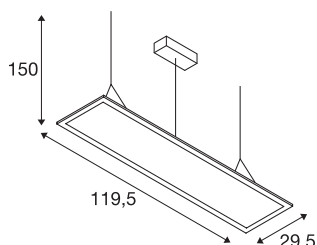

TEKNISKE DATA

| | |
|--------------------------------------|--------------------------|
| Art.nr. | 1003048 |
| EL nummer | 3311560 |
| IP-kode | IP 20 |
| Montering | Utenpåliggende montering |
| Montering detaljer | Tak |
| Kan dimmes | Ja |
| Dimmeteknologi | DALI |
| Primær merkespenning | 120-277V ~50/60Hz |
| Sekundær strøm / spenning | 1000 mA |
| Kapslingsgrad | II |
| Systemeffekt | 43 W |
| Minimal omgivelsestemperatur | -20 °C |
| Maksimal omgivelsestemperatur | 40 °C |
| Nettverksklassifisert standby-effekt | 0.3 W |
| Høy innkoblingsstrøm | 30 A |
| Varighet innkoblingsstrøm | 30 µs |
| Strobeffekt (SVM) | 0.02 |
| Lysytelse | 3750 lm |
| Lysfargetemperatur | 3000 Kelvin |
| Spredningsvinkel | 90 ° |
| Farge | hvit |
| CRI | 80 |

Lyskilde

| | | | |
|--------|---|----------------|----------|
| 916402 |  | UGR ≤ | 19 |
| | | LXXBXX-data | L70B50 |
| | | Levetid | 30000 h |
| | | Lysåpning | direkte |
| | | Lengde | 119.5 cm |
| | | Bredde | 29.5 cm |
| | | Høyde | 1.3 cm |
| | | pendellengde | 170 cm |
| | | Nettvekt | 5.09 kg |
| | | Bruttvekt | 6.13 kg |
| | | BIG WHITE side | 289 |