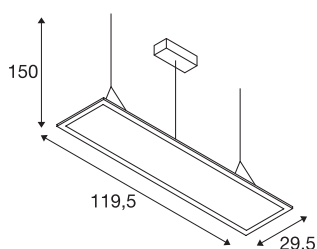

TECHNISCHE SPECIFICATIES

Art.nr.	1003048
IP-code	IP 20
Montage	Opbouw
Montagebeschrijving	Plafond
Dimbaar	Ja
Dimtechniek	DALI
Primaire nominale spanning	120-277V ~50/60Hz
Secundaire stroom / spanning	1000 mA
Veiligheidsklasse	II
Wattage	43 W
minimale omgevingstemperatuur	-20 °C
maximale omgevingstemperatuur	40 °C
Netwerk nominaal standby-vermogen	0.3 W
Niveau van inschakelstroom	30 A
Duur van inschakelstroom	30 µs
Stroboscopisch effect (SVM)	0.02
Lumen	3750 lm
Lichtkleurtemperatuur	3000 Kelvin
Stralingshoek	90 °
Kleur	wit
CRI	80
UGR ≤	19

Lichtbron

916402	
--------	-----------------------------------------------------------------------------------

LXXBXX gegevens	L70B50
Levensduur	30000 h
Lichtval	direct
Lengte	119.5 cm
Breedte	29.5 cm
Hoogte	1.3 cm
Pendellengte	170 cm
Nettogewicht	5.09 kg
Brutogewicht	6.13 kg
BIG WHITE pagina	289