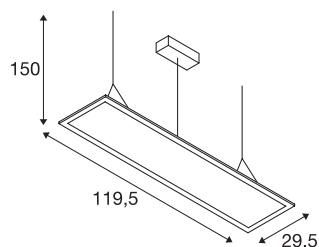

DATI TECNICI

Articolo	1003049
Codice IP	IP 20
Montaggio	Superficie
Dettagli di montaggio	Soffitto
Dimmerabile	Si
Tecnologia del dimmering	DALI
Tensione nominale primaria	120-277V ~50/60Hz
Corrente / tensione secondaria	1000 mA
Classe isolamento	II
Wattaggio	43 W
Temperatura ambiente minima	-20 °C
Temperatura ambiente massima	40 °C
Potenza nominale di rete in standby	0.3 W
Livello di corrente di spunto	30 A
Durata della corrente di spunto	30 µs
Effetto stroboscopico (SVM)	0.02
Lumen	3800 lm
Temperatura colore	4000 Kelvin
Angolo di emissione	90 °
Colore	bianco
CRI	80
UGR ≤	19

Sorgente Luminosa

916310	
--------	---

Dati LXXBXX	L70B50
Durata	30000 h
Lunghezza	119.5 cm
Larghezza	29.5 cm
Altezza	1.3 cm
Lunghezza sospensione	170 cm
Peso netto	5.1 kg
Peso lordo	6.263 kg
BIG WHITE pagina	140