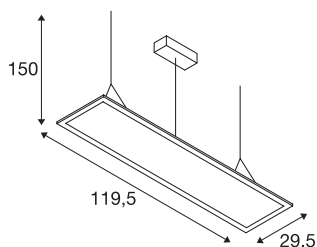

## DATI TECNICI

Articolo	1003049
Codice IP	IP 20
Montaggio	Superficie
Dettagli di montaggio	Soffitto
Dimmerabile	Si
Tecnologia del dimmering	DALI
Tensione nominale primaria	120-277V ~50/60Hz
Corrente / tensione secondaria	1000 mA
Classe isolamento	II
Wattaggio	43 W
Temperatura ambiente minima	-20 °C
Temperatura ambiente massima	40 °C
Potenza nominale di rete in standby	0.3 W
Livello di corrente di spunto	30 A
Durata della corrente di spunto	30 µs
Effetto stroboscopico (SVM)	0.02
Lumen	3800 lm
Temperatura colore	4000 Kelvin
Angolo di emissione	90 °
Colore	bianco
CRI	80
UGR ≤	19

## Sorgente Luminosa

916310	
--------	---

<b>Dati LXXBXX</b>	L70B50
<b>Durata</b>	30000 h
<b>Lunghezza</b>	119.5 cm
<b>Larghezza</b>	29.5 cm
<b>Altezza</b>	1.3 cm
<b>Lunghezza sospensione</b>	170 cm
<b>Peso netto</b>	5.1 kg
<b>Peso lordo</b>	6.263 kg
<b>BIG WHITE pagina</b>	289