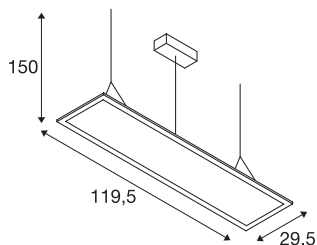

TEHNIČNI PODATKI

Št. art.	1003049
IP koda	IP 20
Montaža	Nadgradnja
Podrobnosti montaže	Strop
Možnost zatemnitve	Da
Tehnologija zatemnitve	DALI
Primarna nazivna napetost	120-277V ~50/60Hz
Sekundarni tok / napetost	1000 mA
Zaščitni razred	II
El. moč	43 W
minimalna temperatura okolja	-20 °C
maksimalna temperatura okolja	40 °C
Omrežna nazivna moč v stanju pripravljenosti	0.3 W
Raven zagonskega toka	30 A
Trajanje zagonskega toka	30 μs
Stroboskopski učinek (SVM)	0.02
Lumini	3800 lm
Barvna temperatura	4000 Kelvin
Kot sevanja	90 °
Barva	bela
CRI	80
UGR ≤	19

Svetlobnega Vira

916310	
--------	---

LXXBXX podatki	L70B50
Življenjska doba	30000 h
Dolžina	119.5 cm
Širina	29.5 cm
Višina	1.3 cm
Dolžina nihala	170 cm
Neto teža	5.1 kg
Bruto teža	6.263 kg
BIG WHITE Stran	289