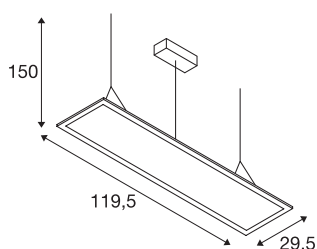

## TECHNISCHE SPECIFICATIES

Art.nr.	1003050
IP-code	IP 20
Montage	Opbouw
Montagebeschrijving	Plafond
Dimbaar	Ja
Dimtechniek	DALI
Primaire nominale spanning	120-277V ~50/60Hz
Secundaire stroom / spanning	1000 mA
Veiligheidsklasse	II
Wattage	43 W
minimale omgevingstemperatuur	-20 °C
maximale omgevingstemperatuur	40 °C
Netwerk nominaal standby-vermogen	0.3 W
Niveau van inschakelstroom	30 A
Duur van inschakelstroom	30 µs
Stroboscopisch effect (SVM)	0.02
Lumen	3750 lm
Lichtkleurtemperatuur	3000 Kelvin
Stralingshoek	90 °
Kleur	grijs
CRI	80
UGR ≤	19

## Lichtbron

916402	
--------	---

<b>LXXBXX gegevens</b>	L70B50
<b>Levensduur</b>	30000 h
<b>Lichtval</b>	direct
<b>Lengte</b>	119.5 cm
<b>Breedte</b>	29.5 cm
<b>Hoogte</b>	1.3 cm
<b>Pendellengte</b>	170 cm
<b>Nettogewicht</b>	5.083 kg
<b>Brutogewicht</b>	6.151 kg
<b>BIG WHITE pagina</b>	289