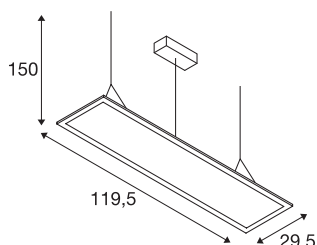

## TECHNICKÁ DATA

Č. výrobku	1003051
Kód IP	IP 20
Montáž	Nástavba
Podrobnosti montáže	Strop
Stmívatelné	Áno
Technologie stmívání	DALI
Primární jmenovité napětí	120-277V ~50/60Hz
Sekundární proud / napětí	1000 mA
Třída ochrany	II
Příkon	43 W
Minimální teplota prostředí	-20 °C
Maximální teplota prostředí	40 °C
Jmenovitý pohotovostní výkon sítě	0.3 W
Úroveň rozběhového proudu	30 A
Doba trvání rozběhového proudu	30 μs
Stroboskopický efekt (SVM)	0.02
Lumen	3800 lm
Teplota barvy světla	4000 Kelvin
Úhel záření	90 °
Barva	šedá
CRI	80
UGR ≤	19

## Světelného Zdroje

916310	
--------	---

Data LXXBXX	L70B50
Životnost	30000 h
Délka	119.5 cm
Šířka	29.5 cm
Výška	1.3 cm
Délka závěsu	170 cm
Hmotnost netto	5.072 kg
Celková hmotnost	6.114 kg
BIG WHITE strana	289