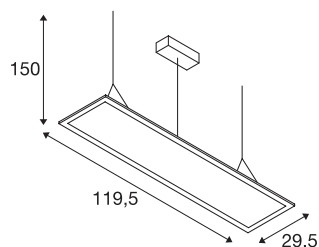

DATI TECNICI

Articolo	1003051
Codice IP	IP 20
Montaggio	Superficie
Dettagli di montaggio	Soffitto
Dimmerabile	Si
Tecnologia del dimmering	DALI
Tensione nominale primaria	120-277V ~50/60Hz
Corrente / tensione secondaria	1000 mA
Classe isolamento	II
Wattaggio	43 W
Temperatura ambiente minima	-20 °C
Temperatura ambiente massima	40 °C
Potenza nominale di rete in standby	0.3 W
Livello di corrente di spunto	30 A
Durata della corrente di spunto	30 µs
Effetto stroboscopico (SVM)	0.02
Lumen	3800 lm
Temperatura colore	4000 Kelvin
Angolo di emissione	90 °
Colore	grigio
CRI	80
UGR ≤	19

Sorgente Luminosa

916310	
--------	---

Dati LXXBXX	L70B50
Durata	30000 h
Lunghezza	119.5 cm
Larghezza	29.5 cm
Altezza	1.3 cm
Lunghezza sospensione	170 cm
Peso netto	5.072 kg
Peso lordo	6.114 kg
BIG WHITE pagina	289