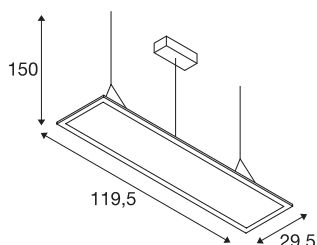

## TEKNISKE DATA

Art.nr.	1003051
EL nummer	3311559
IP-kode	IP 20
Montering	Utenpåliggende montering
Montering detaljer	Tak
Kan dimmes	Ja
Dimmeteknologi	DALI
Primær merkespenning	120-277V ~50/60Hz
Sekundær strøm / spenning	1000 mA
Kapslingsgrad	II
Systemeffekt	43 W
Minimal omgivelsestemperatur	-20 °C
Maksimal omgivelsestemperatur	40 °C
Nettverksklassifisert standby-effekt	0.3 W
Høy innkoblingsstrøm	30 A
Varighet innkoblingsstrøm	30 µs
Strobeffekt (SVM)	0.02
Lysytelse	3800 lm
Lysfargetemperatur	4000 Kelvin
Spredningsvinkel	90 °
Farge	grå
CRI	80

## Lyskilde

916310	
--------	---

UGR ≤	19
LXXBXX-data	L70B50
Levetid	30000 h
Lengde	119.5 cm
Bredde	29.5 cm
Høyde	1.3 cm
pendellengde	170 cm
Nettvekt	5.072 kg
Bruttovekt	6.114 kg
BIG WHITE side	289