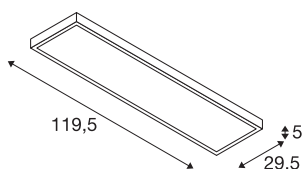

## PANEL DALI

Indoor, stropní LED svítidlo 1200x300 mm, bílé, 3000K

Stropní svítidlo PANEL DALI nabízené s několika barvami světla se vyznačuje kromě ultraplochého provedení výkonnými LED moduly ve stmívatelném provedení. Hliníkový rámeček je opatřen krytem z akrylového skla, které zajišťuje homogenní a neoslňující osvětlení. Vestavěný LED ovladač kompatibilní s DALI usnadňuje přímé připojení k síťovému napětí 100 až 240V.

## TECHNICKÁ DATA

Č. výrobku	1003052
Kód IP	IP 20
Montáž	Nástavba
Podrobnosti montáže	Strop
Stmívatelné	Áno
Technologie stmívání	DALI
Primární jmenovité napětí	120-277V ~50/60Hz
Sekundární proud / napětí	1000 mA
Třída ochrany	I
Příkon	43 W
Minimální teplota prostředí	-20 °C
Maximální teplota prostředí	40 °C
Jmenovitý pohotovostní výkon sítě	0.3 W
Úroveň rozběhového proudu	30 A
Doba trvání rozběhového proudu	30 μs
Stroboskopický efekt (SVM)	0.02
Lumen	3100 lm
Teplota barvy světla	3000 Kelvin
Úhel záření	90 °
Barva	bílá
CRI	80
UGR ≤	19

## Světelného Zdroje

916537	
--------	---

Data LXXBXX	L70B50
Životnost	30000 h
Výstup světla	přímé
Délka	119.5 cm
Šířka	29.5 cm
Výška	5 cm
Hmotnost netto	4.459 kg
Celková hmotnost	5.33 kg
BIG WHITE strana	275