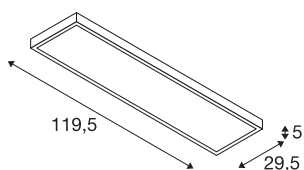

PANEL DALI

lampa sufitowa natynkowa LED, indoor, 1200x300mm, kolor biały, 3000K

Lampa sufitowa PANEL DALI, dostępna w kilku barwach światła, przekonuje nie tylko niezwykle płaską konstrukcją, lecz także wydajnymi modułami LED w wersji ściemniającej. Aluminiowa rama jest wyposażona w osłonę ze szkła akrylowego, która zapewnia równomierne i nieoślepiające oświetlenie. Wbudowane urządzenie sterujące kompatybilne z systemem DALI umożliwia bezpośrednie podłączenie do napięcia sieciowego 100–240 V.

DANE TECHNICZNE

Nr artykułu	1003052
Kod IP	IP 20
Montaż	Wersja natynkowa
Szczegóły dotyczące montażu	Wersja sufitowa
Ściemnialna	Tak
Technologia ściemniania	DALI
Pierwotne napięcie znamionowe	120-277V ~50/60Hz
Prąd / napięcie wtórny	1000 mA
Klasy ochrony	I
Wydajność	43 W
Temperatura otoczenia	-20 °C
Temperatura otoczenia	40 °C
Znamionowa moc znamionowa sieci w trybie gotowości	0.3 W
Poziom prądu rozruchowego	30 A
Czas trwania prądu rozruchowego	30 μs
Efekt stroboskopowy (SVM)	0.02
Strumień świetlny	3100 lm
Temperatura barwy światła	3000 Kelvin
Kąt połowiczny rozpraszania	90 °
Kolor	biały
CRI	80
UGR ≤	19

Źródła światła

916537	
--------	---

Dane LXXBXX	L70B50
Okres użytkowania	30000 h
Emisja światła	Bezpośredni
Długość	119.5 cm
Szerokość	29.5 cm
Wysokość	5 cm
Waga netto	4.459 kg
Waga brutto	5.33 kg
Strona BIG WHITE	275