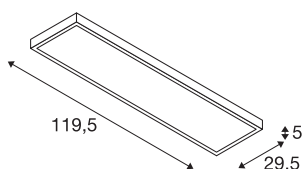

PANEL DALI

notranja LED stropna nadgradna svetilka, 1200x300mm, bela 3000K

PANEL DALI stropna svetilka je na voljo v več barvah. Navdušila vas bo s svojo izjemno ploščato obliko in zmogljivimi LED moduli, ki jih je mogoče zatemniti. Aluminijasti okvir je opremljen s pokrovom iz akrilnega stekla, ki zagotavlja enakomerno in neslepečo osvetlitev. Že nameščeni vgrajen gonilnik združljiv z DALI, omogoča neposredno priključitev svetilke na omrežje z napetostjo 100V - 240 V.

TEHNIČNI PODATKI

Št. art.	1003052
IP koda	IP 20
Montaža	Nadgradnja
Podrobnosti montaže	Strop
Možnost zatemnitve	Da
Tehnologija zatemnitve	DALI
Primarna nazivna napetost	120-277V ~50/60Hz
Sekundarni tok / napetost	1000 mA
Zaščitni razred	I
EI. moč	43 W
minimalna temperatura okolja	-20 °C
maksimalna temperatura okolja	40 °C
Omrežna nazivna moč v stanju pripravljenosti	0.3 W
Raven zagonskega toka	30 A
Trajanje zagonskega toka	30 μs
Stroboskopski učinek (SVM)	0.02
Lumini	3100 lm
Barvna temperatura	3000 Kelvin
Kot sevanja	90 °
Barva	bela
CRI	80
UGR ≤	19

Svetlobnega Vira

916537	
--------	---

LXXBXX podatki	L70B50
Življenjska doba	30000 h
Svetenje	neposredno
Dolžina	119.5 cm
Širina	29.5 cm
Višina	5 cm
Neto teža	4.459 kg
Bruto teža	5.33 kg
BIG WHITE Stran	275