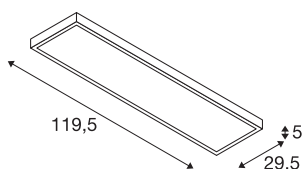

PANEL DALI

Indoor, stropní LED svítidlo 1200x300 mm, bílé, 4000K

Stropní svítidlo PANEL DALI nabízené s několika barvami světla se vyznačuje kromě ultraplochého provedení výkonnými LED moduly ve stmívatelném provedení. Hliníkový rámeček je opatřen krytem z akrylového skla, které zajišťuje homogenní a neoslňující osvětlení. Vestavěný LED ovladač kompatibilní s DALI usnadňuje přímé připojení k síťovému napětí 100 až 240V.

TECHNICKÁ DATA

Č. výrobku	1003053
Kód IP	IP 20
Montáž	Nástavba
Podrobnosti montáže	Strop
Stmívatelné	Áno
Technologie stmívání	DALI
Primární jmenovité napětí	120-277V ~50/60Hz
Sekundární proud / napětí	1000 mA
Třída ochrany	I
Příkon	43 W
Minimální teplota prostředí	-20 °C
Maximální teplota prostředí	40 °C
Jmenovitý pohotovostní výkon sítě	0.3 W
Úroveň rozběhového proudu	30 A
Doba trvání rozběhového proudu	30 μs
Stroboskopický efekt (SVM)	0.02
Lumen	3400 lm
Teplota barvy světla	4000 Kelvin
Úhel záření	90 °
Barva	bílá
CRI	80
UGR ≤	19

Světelného Zdroje

916385	
--------	---

Data LXXBXX	L70B50
Životnost	30000 h
Délka	119.5 cm
Šířka	29.5 cm
Výška	5 cm
Hmotnost netto	4.436 kg
Celková hmotnost	5.318 kg
BIG WHITE strana	275