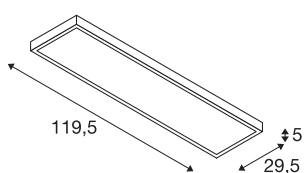

## PANEL DALI

luminária de montagem à superfície no teto Indoor  
LED 1200x300mm branco 4000K

Para além de persuadir através da sua forma ultra plana, a luminária de teto PANEL DALI disponível em várias tonalidades de luz, convence também através dos seus módulos LED potentes numa execução regulável. A moldura em alumínio possui uma cobertura em vidro acrílico, proporcionando assim uma iluminação homogénea e não ofuscante. A unidade de controlo já incorporada compatível com a DALI possibilita a ligação direta a uma tensão de rede de 100V - 240V.

## DADOS TÉCNICOS

Ref. n.º	1003053
IP Code	IP 20
Montagem	Montagem à superfície
Pormenores da montagem	Teto
Regulável	Sim
Tecnologia de regulação	DALI
Tensão nominal primária	120-277V ~50/60Hz
Corrente / Tensão secundária	1000 mA
Classe de proteção	I
Potência	43 W
temperatura ambiente mínima	-20 °C
temperatura ambiente máxima	40 °C
Potência de espera nominal da rede	0.3 W
Nível de corrente de irrupção	30 A
Duração da corrente de irrupção	30 µs
Efeito estroboscópico (SVM)	0.02
Lúmen	3400 lm
Temperatura de cor da luz	4000 Kelvin
Ângulo de feixe	90 °
Cor	branco
CRI	80
UGR ≤	19

## Fonte de luz

916385	
--------	---

Dados LXXBXX	L70B50
Vida útil	30000 h
Comprimento	119.5 cm
Largura	29.5 cm
Altura	5 cm
Peso líquido	4.436 kg
Peso bruto	5.318 kg
Página BIG WHITE	263