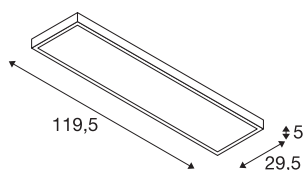

## PANEL DALI

светодиодный комнатный накладной потолочный светильник, 1200x300 мм серый 3000 K

Потолочный светильник PANEL DALI, доступный в трех цветовых температурах, впечатляет не только своей ультратонкой конструкцией, но и мощными светодиодными модулями с регулировкой яркости. Алюминиевая рамка снабжена крышкой из акрилового стекла, которая обеспечивает равномерное и безбликовое освещение. Светильник оснащен встроенным совместимым с интерфейсом DALI светодиодным драйвером, который обеспечивает возможность прямого подключения к сети напряжением 100V – 240V.

## Технические характеристики

Тов. №	1003054
IP Code	IP 20
Сборка	Накладной
Детали сборки	Потолок
С регулировкой яркости	Да
Технология регулирования яркости	DALI
Номинальное первичное напряжение	120-277V ~50/60Hz
Вторичный ток / напряжение	1000 mA
Класс защиты	I
Мощность	43 W
Минимальная температура окружающей среды	-20 °C
Максимальная температура окружающей среды	40 °C
Номинальная мощность сети в режиме ожидания	0.3 W
Уровень пускового тока	30 A
Продолжительность пускового тока	30 μs
Стробоскопический эффект (SVM)	0.02
Световой поток	3100 lm
Цветовая температура	3000 Kelvin
Половинный угол	90 °
Цвет	серый

## Источник света

916537	
--------	---

CRI	80
UGR ≤	19
LXXBXX Данные	L70B50
Срок службы	30000 h
Световое отверстие	прямой
Длина	119.5 cm
Ширина	29.5 cm
Высота	5 cm
Вес нетто	4.47 kg
вес брутто	5.364 kg
BIG WHITE Seite	275