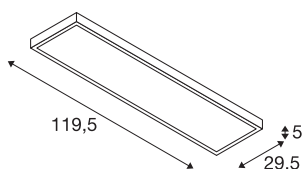

PANEL DALI

Indoor, stropní LED svítidlo 1200x300 mm, bílé, 4000K

Stropní svítidlo PANEL DALI nabízené s několika barvami světla se vyznačuje kromě ultraplochého provedení výkonnými LED moduly ve stmívatelném provedení. Hliníkový rámeček je opatřen krytem z akrylového skla, které zajišťuje homogenní a neoslňující osvětlení. Vestavěný LED ovladač kompatibilní s DALI usnadňuje přímé připojení k síťovému napětí 100 až 240V.

TECHNICKÁ DATA

Č. výrobku	1003055
Kód IP	IP 20
Montáž	Nástavba
Podrobnosti montáže	Strop
Stmívatelné	Áno
Technologie stmívání	DALI
Primární jmenovité napětí	120-277V ~50/60Hz
Sekundární proud / napětí	1000 mA
Třída ochrany	I
Příkon	43 W
Minimální teplota prostředí	-20 °C
Maximální teplota prostředí	40 °C
Jmenovitý pohotovostní výkon sítě	0.3 W
Úroveň rozběhového proudu	30 A
Doba trvání rozběhového proudu	30 μs
Stroboskopický efekt (SVM)	0.02
Lumen	3400 lm
Teplota barvy světla	4000 Kelvin
Úhel záření	90 °
Barva	šedá
CRI	80
UGR ≤	19

Světelného Zdroje

916385	
--------	---

Data LXXBXX	L70B50
Životnost	30000 h
Délka	119.5 cm
Šířka	29.5 cm
Výška	5 cm
Hmotnost netto	4.457 kg
Celková hmotnost	5.319 kg
BIG WHITE strana	275