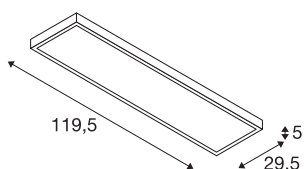

PANEL DALI

notranja LED stropna nadgradna svetilka, 1200x300mm, siva 4000K

PANEL DALI stropna svetilka je na voljo v več barvah. Navdušila vas bo s svojo izjemno ploščato obliko in zmogljivimi LED moduli, ki jih je mogoče zatemniti. Aluminijasti okvir je opremljen s pokrovom iz akrilnega stekla, ki zagotavlja enakomerno in neslepečo osvetlitev. Že nameščeni vgrajen gonilnik združljiv z DALI, omogoča neposredno priključitev svetilke na omrežje z napetostjo 100V - 240 V.

TEHNIČNI PODATKI

Št. art.	1003055
IP koda	IP 20
Montaža	Nadgradnja
Podrobnosti montaže	Strop
Možnost zatemnitve	Da
Tehnologija zatemnitve	DALI
Primarna nazivna napetost	120-277V ~50/60Hz
Sekundarni tok / napetost	1000 mA
Zaščitni razred	I
El. moč	43 W
minimalna temperatura okolja	-20 °C
maksimalna temperatura okolja	40 °C
Omrežna nazivna moč v stanju pripravljenosti	0.3 W
Raven zagonskega toka	30 A
Trajanje zagonskega toka	30 μs
Stroboskopski učinek (SVM)	0.02
Lumini	3400 lm
Barvna temperatura	4000 Kelvin
Kot sevanja	90 °
Barva	siva
CRI	80
UGR ≤	19

Svetlobnega Vira

916385	
--------	---

LXXBXX podatki	L70B50
Življenjska doba	30000 h
Dolžina	119.5 cm
Širina	29.5 cm
Višina	5 cm
Neto teža	4.457 kg
Bruto teža	5.319 kg
BIG WHITE Stran	275