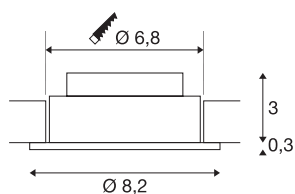

## NEW TRIA 68

**Indoor LED Deckeneinbauleuchte schwarz rund 3000K  
38° inkl. Treiber Clipfedern**

Sie suchen großartiges Licht für ihre Räume? Das erhalten Sie durch die fest verbaute Premium LED der Deckeneinbauleuchte NEW TRIA 68 I CS. Die Deckeneinbauleuchte NEW TRIA 68 I CS ist mit einem CRI-Wert von größer gleich 80 bestens für die Beleuchtung von Verkaufs- oder Büroräumen geeignet.

## TECHNISCHE DATEN

Art. Nr.	1003057
Dreh- oder Schwenkbar	tiltable
IP Code	IP20
Montage	Einbau
Montagedetails	Decke
Primäre Nennspannung	100-240V ~50/60Hz
Sekundär Strom / Spannung	350 mA
Schutzklasse	II
Wattage	4 W
minimale Umgebungstemperatur	-20 °C
maximale Umgebungstemperatur	40 °C
Höhe Einschaltstrom	10 A
Dauer Einschaltstrom	92 µs
Stroboskop-Effekt (SVM)	0.01
Lumen	360 lm
Lichtfarbtemperatur	3000 Kelvin
Abstrahlwinkel	38 °
Farbe	schwarz
CRI	80
LXXBXX Daten	L70B50
Lebensdauer	40000 h
Risk Group	0

## Lichtquelle

916559	
--------	---

Höhe	3.5 cm
Durchmesser	8.2 cm
Nettogewicht	0.199 kg
Bruttogewicht	0.247 kg
Ausschnittsform	rund
Einbautiefe	3.5 cm
Einbaudurchmesser	6.8 cm