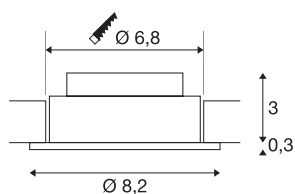

NEW TRIA 68

encastré de plafond intérieur, simple, rond, noir mat, LED, 5,3W, 3000K, clips ressorts

Vous êtes à la recherche d'un excellent éclairage pour vos pièces ? C'est ce que vous obtiendrez avec la LED Premium fixe de l'encastré de plafond NEW TRIA 68 I CS. L'encastré de plafond NEW TRIA 68 I CS avec valeur IRC supérieure ou égale à 80 convient parfaitement à l'éclairage des espaces de vente ou des bureaux.

INFORMATIONS TECHNIQUES

Réf.	1003057
Orientable ou inclinable	pivotant
Code IP	IP20
Montage	Encastrément
Détails de montage	Plafond
Tension nominale primaire	100-240V ~50/60Hz
Courant / tension secondaire	350 mA
Classe de protection	II
Puissance en watts	4 W
Température ambiante minimale	-20 °C
Température ambiante maximale	40 °C
Hauteur du courant d'appel	10 A
Durée du courant d'appel	92 µs
Effet stroboscopique (SVM)	0.01
Lumen	360 lm
Température de couleur	3000 Kelvin
Angle de rayonnement	38 °
Coloris	noir
IRC	80
Données LXXBXX	L70B50
Durée de vie	40000 h
Sortie lumineuse	direct

Source Lumineuse

916559	
--------	---

Risk Group	0
Hauteur	3.5 cm
Diamètre	8.2 cm
Poids net	0.199 kg
Poids brut	0.247 kg
Forme de découpe	rond
Profondeur d'encastrement	3.5 cm
Diamètre d'encastrement	6.8 cm