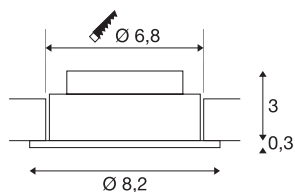

NEW TRIA 68

encastré de plafond intérieur, simple, rond, noir mat, LED, 5,3W, 3000K, clips ressorts

Vous êtes à la recherche d'un excellent éclairage pour vos pièces ? C'est ce que vous obtiendrez avec la LED Premium fixe de l'encastré de plafond NEW TRIA 68 I CS. L'encastré de plafond NEW TRIA 68 I CS avec valeur IRC supérieure ou égale à 80 convient parfaitement à l'éclairage des espaces de vente ou des bureaux.

INFORMATIONS TECHNIQUES

Réf.	1003057
Orientable ou inclinable	pivotant
Code IP	IP20
Montage	Encastrément
Détails de montage	Plafond
Tension nominale primaire	100-240V ~50/60Hz
Courant / tension secondaire	350 mA
Classe de protection	II
Puissance en watts	4 W
Température ambiante minimale	-20 °C
Température ambiante maximale	40 °C
Hauteur du courant d'appel	10 A
Durée du courant d'appel	92 µs
Effet stroboscopique (SVM)	0.01
Lumen	360 lm
Température de couleur	3000 Kelvin
Angle de rayonnement	38 °
Coloris	noir
IRC	80
Données LXXBXX	L70B50
Durée de vie	40000 h
Sortie lumineuse	direct

Source Lumineuse

916559	
--------	---

Risk Group	0
Hauteur	3.5 cm
Diamètre	8.2 cm
Poids net	0.199 kg
Poids brut	0.247 kg
Forme de découpe	rond
Profondeur d'encastrement	3.5 cm
Diamètre d'encastrement	6.8 cm