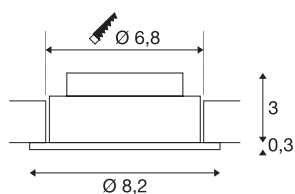

TECHNISCHE GEGEVENS

Art.nr.	1003057
Draai- of zwenkbaar	kantelbaar
IP-code	IP20
Montage	inbouw
Montagebeschrijving	plafond
Primaire nominale spanning	100-240V ~50/60Hz
Secundaire stroom/spanning	350 mA
Beschermingsklasse	II
Wattage	4 W
minimale omgevingstemperatuur	-20 °C
maximale omgevingstemperatuur	40 °C
Niveau van inschakelstroom	10 A
Duur van inschakelstroom	92 µs
Stroboscopisch effect (SVM)	0.01
Lumen	360 lm
Lichtkleurtemperatuur	3000 Kelvin
Stralingshoek	38 °
Kleur	zwart
CRI	80
LXXBXX-gegevens	L70B50
Levensduur	40000 h
Lichtuitlaat	direct

Lichtbron

916559	
--------	---

Risk Group	0
Hoogte	3.5 cm
Diameter	8.2 cm
Nettogewicht	0.199 kg
Brutogewicht	0.247 kg
Uitsparingsvorm	rond
Inbouwdiepte	3.5 cm
Inbouwdiameter	6.8 cm