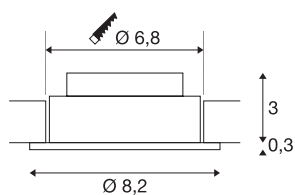

NEW TRIA 68 I CS

комнатный встраиваемый потолочный светильник, светодиодный, светодиодный, 3000К, круглый, черный, 38°, пружинные зажимы и драйвер в комплекте

Ищете оптимальный вариант освещения комнаты? Тогда вам подойдет встраиваемый настенный светильник NEW TRIA 68 I CS с неподвижно установленным светодиодом Premium. Встраиваемый в потолок светильник NEW TRIA 68 I CS имеет индекс цветопередачи со значением $CRI \geq 80$, что делает его идеальным для освещения торговых или коммерческих помещений.

Технические характеристики

Тов. №	1003057
С регулировкой наклона и поворота	С регулировкой наклона
IP Code	IP20
Сборка	Встраиваемый
Детали сборки	Потолок
Номинальное первичное напряжение	100-240V ~50/60Hz
Вторичный ток / напряжение	350 mA
Класс защиты	II
Мощность	4 W
Минимальная температура окружающей среды	-20 °C
Максимальная температура окружающей среды	40 °C
Уровень пускового тока	10 A
Продолжительность пускового тока	92 μs
Стробоскопический эффект (SVM)	0.01
Световой поток	360 lm
Цветовая температура	3000 Kelvin
Половинный угол	38 °
Цвет	черный
CRI	80
LXXBXX Данные	L70B50

Источник света

916559	
--------	---

Срок службы	40000 h
Световое отверстие	прямой
Risk Group	0
Высота	3.5 cm
Диаметр	8.2 cm
Вес нетто	0.199 kg
вес брутто	0.247 kg
Форма сечения	круглый
Установочная глубина	3.5 cm
Установочный диаметр	6.8 cm