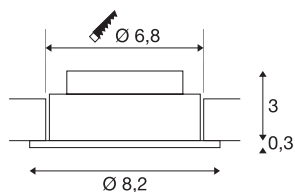

NEW TRIA 68 I CS

notranja LED stropna vgradna svetilka, črna, okrogla, 3000K, 38°, vklj. gonilnik in pritrdilne vzmeti

Ali iščete izvrstno svetlobo za vaše prostore? To vam zagotovi fiksno nameščena žarnica Premium LED v stropni vgradni svetilki NEW TRIA 68 I CS. Stropna vgradna svetilka NEW TRIA 68 I CS je z vrednostjo CRI višjo od 80 najboljše primerna za osvetlitev prodajnih ali pisarniških prostorov.

TEHNIČNI PODATKI

Št. art.	1003057
Vrtljivo ali nagibno	zasučna
IP koda	IP20
Montaža	Vgradnja
Podrobnosti montaže	Strop
Primarna nazivna napetost	100-240V ~50/60Hz
Sekundarni tok / napetost	350 mA
Zaščitni razred	II
El. moč	4 W
minimalna temperatura okolja	-20 °C
maksimalna temperatura okolja	40 °C
Raven zagonskega toka	10 A
Trajanje zagonskega toka	92 μs
Stroboskopski učinek (SVM)	0.01
Lumini	360 lm
Barvna temperatura	3000 Kelvin
Kot sevanja	38 °
Barva	črna
CRI	80
LXXBXX podatki	L70B50
Življenjska doba	40000 h
Svetenje	neposredno

Svetlobnega Vira

916559	
--------	---

Risk Group	0
Višina	3.5 cm
Premer	8.2 cm
Neto teža	0.199 kg
Bruto teža	0.247 kg
Oblika izreza	okrogla
Globina vgradnje	3.5 cm
Premer vgradnje	6.8 cm