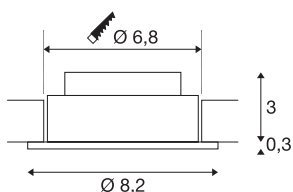

## TECHNISCHE DATEN

|                              |                   |
|------------------------------|-------------------|
| Art. Nr.                     | 1003058           |
| Dreh- oder Schwenkbar        | tiltable          |
| IP Code                      | IP20              |
| Montage                      | Einbau            |
| Montagedetails               | Decke             |
| Primäre Nennspannung         | 100-240V ~50/60Hz |
| Sekundär Strom / Spannung    | 350 mA            |
| Schutzklasse                 | II                |
| Wattage                      | 4 W               |
| minimale Umgebungstemperatur | -20 °C            |
| maximale Umgebungstemperatur | 40 °C             |
| Höhe Einschaltstrom          | 10 A              |
| Dauer Einschaltstrom         | 92 µs             |
| Stroboskop-Effekt (SVM)      | 0.01              |
| Lumen                        | 330 lm            |
| Lichtfarbtemperatur          | 2700 Kelvin       |
| Abstrahlwinkel               | 38 °              |
| Farbe                        | schwarz           |
| CRI                          | 80                |
| LXXBXX Daten                 | L70B50            |
| Lebensdauer                  | 40000 h           |
| Risk Group                   | 0                 |

## Lichtquelle

|        |   |
|--------|---|
| 916479 |  |
|--------|---|

|                   |          |
|-------------------|----------|
| Höhe              | 3.5 cm   |
| Durchmesser       | 8.2 cm   |
| Nettogewicht      | 0.198 kg |
| Bruttogewicht     | 0.244 kg |
| Ausschnittsform   | rund     |
| Einbautiefe       | 3.5 cm   |
| Einbaudurchmesser | 6.8 cm   |