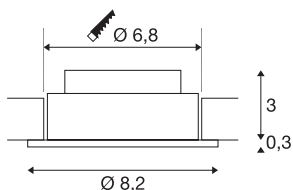

NEW TRIA 68

encastré de plafond intérieur, simple, rond, noir mat, LED, 5,3W, 2700K, clips ressorts

Une lumière particulièrement agréable pour vos espaces d'habitation et commerciaux grâce à la LED Premium installée de façon fixe dans l'encastré de plafond NEW TRIA 68 I CS. Avec une valeur IRC supérieure ou égale à 80, NEW TRIA 68 I CS est idéal pour l'éclairage naturel des espaces de vente ou des bureaux. Avec une durée de vie prévue de 40 000 heures, cet encastré de plafond est durable et facile à entretenir.

INFORMATIONS TECHNIQUES

Réf.	1003058
Orientable ou inclinable	pivotant
Code IP	IP20
Montage	Encastrément
Détails de montage	Plafond
Tension nominale primaire	100-240V ~50/60Hz
Courant / tension secondaire	350 mA
Classe de protection	II
Puissance en watts	4 W
Température ambiante minimale	-20 °C
Température ambiante maximale	40 °C
Hauteur du courant d'appel	10 A
Durée du courant d'appel	92 µs
Effet stroboscopique (SVM)	0.01
Lumen	330 lm
Température de couleur	2700 Kelvin
Angle de rayonnement	38 °
Coloris	noir
IRC	80
Données LXXBXX	L70B50
Durée de vie	40000 h
Sortie lumineuse	direct

Source Lumineuse

916479	
--------	---

Risk Group	0
Hauteur	3.5 cm
Diamètre	8.2 cm
Poids net	0.198 kg
Poids brut	0.244 kg
Forme de découpe	rond
Profondeur d'encastrement	3.5 cm
Diamètre d'encastrement	6.8 cm