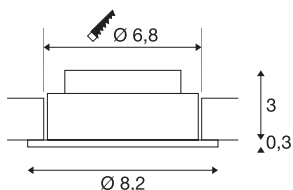

NEW TRIA 68 I CS

Indoor LED plafondbouwarmatuur zwart rond 2700K
38° incl. driver klemveren

U realiseert bijzonder aangenaam licht voor uw woonruimtes en kantoren met de vast ingebouwde premium LED in de plafondbouwarmatuur NEW TRIA 68 I CS. Met een CRI-waarde gelijk aan of hoger dan 80 is de NEW TRIA 68 I CS bij uitstek geschikt voor kleurechte verlichting van verkoopruimtes of kantoren. Met een verwachte levensduur van 40.000 uur is deze plafondbouwarmatuur duurzaam en onderhoudsarm.

TECHNISCHE SPECIFICATIES

Art.nr.	1003058
Draai- of kantelbaar	zwenkbaar
IP-code	IP20
Montage	Inbouw
Montagebeschrijving	Plafond
Primaire nominale spanning	100-240V ~50/60Hz
Secundaire stroom / spanning	350 mA
Veiligheidsklasse	II
Wattage	4 W
minimale omgevingstemperatuur	-20 °C
maximale omgevingstemperatuur	40 °C
Niveau van inschakelstroom	10 A
Duur van inschakelstroom	92 µs
Stroboscopisch effect (SVM)	0.01
Lumen	330 lm
Lichtkleurtemperatuur	2700 Kelvin
Stralingshoek	38 °
Kleur	zwart
CRI	80
LXXBXX gegevens	L70B50
Levensduur	40000 h
Lichtval	direct

Lichtbron

916479	
--------	---

Risk Group	0
Hoogte	3.5 cm
Diameter	8.2 cm
Nettogewicht	0.198 kg
Brutogewicht	0.244 kg
Vorm inbouwopening	rond
Inbouwdiepte	3.5 cm
Inbouwdiameter	6.8 cm