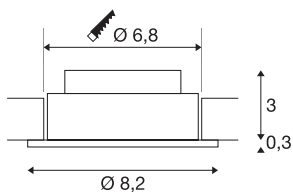

NEW TRIA 68 I CS

комнатный встраиваемый потолочный светильник, светодиодный, светодиодный, 2700К, круглый, черный, 38°, пружинные зажимы и драйвер в комплекте

Неподвижный светодиод Premium во встраиваемом потолочном светильнике NEW TRIA 68 I CS обеспечивает приятное освещение жилых и коммерческих помещений. Светильник NEW TRIA 68 I CS со значением CRI \geq 80 идеален для надлежащего освещения торговых или офисных помещений. Этот встраиваемый в потолок светильник отличается долговечностью и не требует частого обслуживания, так как ожидаемый срок его службы составляет 40 000 часов.

Технические характеристики

Тов. №	1003058
С регулировкой наклона и поворота	С регулировкой наклона
IP Code	IP20
Сборка	Встраиваемый
Детали сборки	Потолок
Номинальное первичное напряжение	100-240V ~50/60Hz
Вторичный ток / напряжение	350 mA
Класс защиты	II
Мощность	4 W
Минимальная температура окружающей среды	-20 °C
Максимальная температура окружающей среды	40 °C
Уровень пускового тока	10 A
Продолжительность пускового тока	92 μ s
Стробоскопический эффект (SVM)	0.01
Световой поток	330 lm
Цветовая температура	2700 Kelvin
Половинный угол	38 °
Цвет	черный
CRI	80
LXXBXX Данные	L70B50

Источник света

916479	
--------	---

Срок службы	40000 h
Световое отверстие	прямой
Risk Group	0
Высота	3.5 cm
Диаметр	8.2 cm
Вес нетто	0.198 kg
вес брутто	0.244 kg
Форма сечения	круглый
Установочная глубина	3.5 cm
Установочный диаметр	6.8 cm