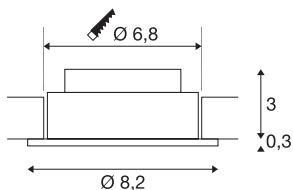

NEW TRIA 68 I CS

Indoor, stropní vestavné LED svítidlo, bílé, kruhové, 2700K, 38°, vč. přídržných pružin ovladače

Obzvláště příjemné osvětlení pokoje zajistí pevně zabudovaná prémiová LED ve stropním vestavném LED svítidle NEW TRIA 68 I CS. S hodnotou CRI větší nebo rovnou 80 je NEW TRIA 68 I CS vhodné pro barevně věrné osvětlení kancelářských nebo prodejních místností.

TECHNICKÁ DATA

Č. výrobku	1003059
Otočné nebo výkyvné	výkyvné
Kód IP	IP20
Montáž	Montáž
Podrobnosti montáže	Strop
Primární jmenovité napětí	100-240V ~50/60Hz
Sekundární proud / napětí	350 mA
Třída ochrany	II
Příkon	4 W
Minimální teplota prostředí	-20 °C
Maximální teplota prostředí	40 °C
Úroveň rozběhového proudu	10 A
Doba trvání rozběhového proudu	92 μs
Stroboskopický efekt (SVM)	0.01
Lumen	330 lm
Teplota barvy světla	2700 Kelvin
Úhel záření	38 °
Barva	bílá
CRI	80
Data LXXBXX	L70B50
Životnost	40000 h
Výstup světla	přímé

Světelného Zdroje

916479	
--------	---

Risk Group	0
Výška	3.5 cm
Průměr	8.2 cm
Hmotnost netto	0.201 kg
Celková hmotnost	0.249 kg
Tvar výřezu	kulaté
Vestavná hloubka	3.5 cm
Vestavný průměr	6.8 cm