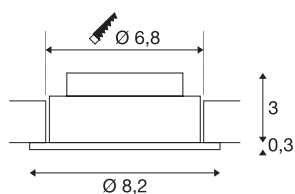

NEW TRIA 68

Indoor LED Deckeneinbauleuchte weiß rund 2700K 38° inkl. Treiber Clipfedern

Besonders angenehmes Licht für Ihre Zimmer erhalten Sie durch die fest verbaute Premium LED in der Deckeneinbauleuchte NEW TRIA 68 I CS. Mit einem CRI-Wert von größer gleich 80 ist die NEW TRIA 68 I CS gut für die farbechte Beleuchtung von Büroräume oder Verkaufsräume geeignet.

TECHNISCHE DATEN

Art. Nr.	1003059
Dreh- oder Schwenkbar	tiltable
IP Code	IP20
Montage	Einbau
Montagedetails	Decke
Primäre Nennspannung	100-240V ~50/60Hz
Sekundär Strom / Spannung	350 mA
Schutzklasse	II
Wattage	4 W
minimale Umgebungstemperatur	-20 °C
maximale Umgebungstemperatur	40 °C
Höhe Einschaltstrom	10 A
Dauer Einschaltstrom	92 µs
Stroboskop-Effekt (SVM)	0.01
Lumen	330 lm
Lichtfarbtemperatur	2700 Kelvin
Abstrahlwinkel	38 °
Farbe	weiß
CRI	80
LXXBXX Daten	L70B50
Lebensdauer	40000 h
Risk Group	0

Lichtquelle

916479	
--------	---

Höhe	3.5 cm
Durchmesser	8.2 cm
Nettogewicht	0.201 kg
Bruttogewicht	0.249 kg
Ausschnittsform	rund
Einbautiefe	3.5 cm
Einbaudurchmesser	6.8 cm