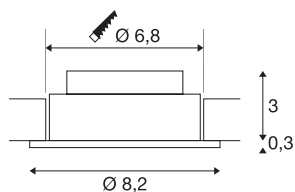

## NEW TRIA 68

encastré de plafond intérieur, simple, rond, blanc mat, LED, 5,3W, 2700K, clips ressorts

Une lumière particulièrement agréable pour vos pièces grâce à la LED Premium installée de façon fixe dans l'encastré de plafond NEW TRIA 68 I CS. Avec une valeur IRC supérieure ou égale à 80, NEW TRIA 68 I CS est idéal pour l'éclairage naturel des espaces de vente ou des bureaux.

## INFORMATIONS TECHNIQUES

Réf.	1003059
Orientable ou inclinable	pivotant
Code IP	IP20
Montage	Encastrément
Détails de montage	Plafond
Tension nominale primaire	100-240V ~50/60Hz
Courant / tension secondaire	350 mA
Classe de protection	II
Puissance en watts	4 W
Température ambiante minimale	-20 °C
Température ambiante maximale	40 °C
Hauteur du courant d'appel	10 A
Durée du courant d'appel	92 µs
Effet stroboscopique (SVM)	0.01
Lumen	330 lm
Température de couleur	2700 Kelvin
Angle de rayonnement	38 °
Coloris	blanc
IRC	80
Données LXXBXX	L70B50
Durée de vie	40000 h
Sortie lumineuse	direct

## Source Lumineuse

916479	
--------	---

<b>Risk Group</b>	0
<b>Hauteur</b>	3.5 cm
<b>Diamètre</b>	8.2 cm
<b>Poids net</b>	0.201 kg
<b>Poids brut</b>	0.249 kg
<b>Forme de découpe</b>	rond
<b>Profondeur d'encastrement</b>	3.5 cm
<b>Diamètre d'encastrement</b>	6.8 cm