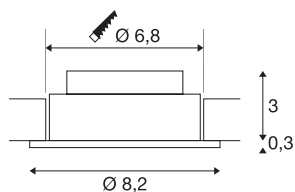

## NEW TRIA 68

encastré de plafond intérieur, simple, rond, blanc mat, LED, 5,3W, 2700K, clips ressorts

Une lumière particulièrement agréable pour vos pièces grâce à la LED Premium installée de façon fixe dans l'encastrement de plafond NEW TRIA 68 I CS. Avec une valeur IRC supérieure ou égale à 80, NEW TRIA 68 I CS est idéal pour l'éclairage naturel des espaces de vente ou des bureaux.

## INFORMATIONS TECHNIQUES

Réf.	1003059
Orientable ou inclinable	pivotant
Code IP	IP20
Montage	Encastrement
Détails de montage	Plafond
Tension nominale primaire	100-240V ~50/60Hz
Courant / tension secondaire	350 mA
Classe de protection	II
Puissance en watts	4 W
Température ambiante minimale	-20 °C
Température ambiante maximale	40 °C
Hauteur du courant d'appel	10 A
Durée du courant d'appel	92 µs
Effet stroboscopique (SVM)	0.01
Lumen	330 lm
Température de couleur	2700 Kelvin
Angle de rayonnement	38 °
Coloris	blanc
IRC	80
Données LXXBXX	L70B50
Durée de vie	40000 h
Sortie lumineuse	direct

## Source Lumineuse

916479	
--------	---

<b>Risk Group</b>	0
<b>Hauteur</b>	3.5 cm
<b>Diamètre</b>	8.2 cm
<b>Poids net</b>	0.201 kg
<b>Poids brut</b>	0.249 kg
<b>Forme de découpe</b>	rond
<b>Profondeur d'encastrement</b>	3.5 cm
<b>Diamètre d'encastrement</b>	6.8 cm