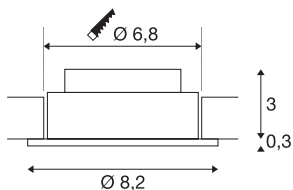

NEW TRIA 68 I CS

indoor LED plafondbinbouwlamp wit rond 2700K 38° incl. driver, springveren

De vast gemonteerde Premium LED in de plafondbinbouwlamp NEW TRIA 68 I CS zorgt voor een zeer aangename verlichting in uw kamers. Met een CRI-waarde van minstens 80 is de NEW TRIA 68 I CS lamp goed geschikt voor de kleurechte verlichting van verkoop- en kantoorruimtes.

TECHNISCHE GEGEVENS

Art.nr.	1003059
Draai- of zwenkbaar	kantelbaar
IP-code	IP20
Montage	inbouw
Montagebeschrijving	plafond
Primaire nominale spanning	100-240V ~50/60Hz
Secundaire stroom/spanning	350 mA
Beschermingsklasse	II
Wattage	4 W
minimale omgevingstemperatuur	-20 °C
maximale omgevingstemperatuur	40 °C
Niveau van inschakelstroom	10 A
Duur van inschakelstroom	92 µs
Stroboscopisch effect (SVM)	0.01
Lumen	330 lm
Lichtkleurtemperatuur	2700 Kelvin
Stralingshoek	38 °
Kleur	wit
CRI	80
LXXBXX-gegevens	L70B50
Levensduur	40000 h
Lichtuitlaat	direct

Lichtbron

916479	
--------	---

Risk Group	0
Hoogte	3.5 cm
Diameter	8.2 cm
Nettogewicht	0.201 kg
Brutogewicht	0.249 kg
Uitsparingsvorm	rond
Inbouwdiepte	3.5 cm
Inbouwdiameter	6.8 cm