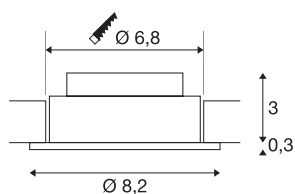

TECHNISCHE SPECIFICATIES

Art.nr.	1003059
Draai- of kantelbaar	zwenkbaar
IP-code	IP20
Montage	Inbouw
Montagebeschrijving	Plafond
Primaire nominale spanning	100-240V ~50/60Hz
Secundaire stroom / spanning	350 mA
Veiligheidsklasse	II
Wattage	4 W
minimale omgevingstemperatuur	-20 °C
maximale omgevingstemperatuur	40 °C
Niveau van inschakelstroom	10 A
Duur van inschakelstroom	92 µs
Stroboscopisch effect (SVM)	0.01
Lumen	330 lm
Lichtkleurtemperatuur	2700 Kelvin
Stralingshoek	38 °
Kleur	wit
CRI	80
LXXBXX gegevens	L70B50
Levensduur	40000 h
Lichtval	direct

Lichtbron

916479	
--------	---

Risk Group	0
Hoogte	3.5 cm
Diameter	8.2 cm
Nettogewicht	0.201 kg
Brutogewicht	0.249 kg
Vorm inbouwopening	rond
Inbouwdiepte	3.5 cm
Inbouwdiameter	6.8 cm