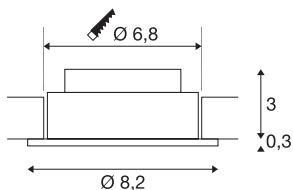

NEW TRIA 68 I CS

notranja LED stropna vgradna svetilka, bela, okrogla, 2700K, 38°, vklj. gonilnik in pritrdilne vzmeti

Posebej prijetno svetlobo za vaše sobe prejmete s fiksno vgrajeno žarnico Premium LED v stenski vgradni svetilki NEW TRIA 68 I CS. Z vrednostjo CRI višjo od 80 je NEW TRIA 68 I CS najbolj opremljena za barvno obstojno osvetlitev pisarniških ali prodajnih prostorov.

TEHNIČNI PODATKI

Št. art.	1003059
Vrtljivo ali nagibno	zasučna
IP koda	IP20
Montaža	Vgradnja
Podrobnosti montaže	Strop
Primarna nazivna napetost	100-240V ~50/60Hz
Sekundarni tok / napetost	350 mA
Zaščitni razred	II
El. moč	4 W
minimalna temperatura okolja	-20 °C
maksimalna temperatura okolja	40 °C
Raven zagonskega toka	10 A
Trajanje zagonskega toka	92 μs
Stroboskopski učinek (SVM)	0.01
Lumni	330 lm
Barvna temperatura	2700 Kelvin
Kot sevanja	38 °
Barva	bela
CRI	80
LXXBXX podatki	L70B50
Življenjska doba	40000 h
Svetenje	neposredno

Svetlobnega Vira

916479	
--------	---

Risk Group	0
Višina	3.5 cm
Premer	8.2 cm
Neto teža	0.201 kg
Bruto teža	0.249 kg
Oblika izreza	okrogla
Globina vgradnje	3.5 cm
Premer vgradnje	6.8 cm