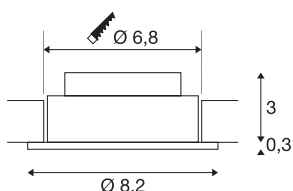

NEW TRIA 68 I CS

Indoor, stropní vestavné LED svítidlo, hliníkové, kruhové, 2700K, 38°, vč. přídržných pružin ovladače

Prémiové LED ve stropním vestavném svítidle NEW TRIA 68 I CS vydává obzvláště teplé světlo. S hodnotou CRI větší nebo rovnou 80 je NEW TRIA 68 I CS vhodné pro barevně věrné osvětlení kancelářských nebo prodejních místností. Toto stropní vestavné svítidlo se vyznačuje udržitelností a zanedbatelnými nároky na údržbu díky předpokládané životnosti 40 000 hodin.

TECHNICKÁ DATA

Č. výrobku	1003060
Otočné nebo výkyvné	výkyvné
Montáž	Montáž
Podrobnosti montáže	Strop
Primární jmenovité napětí	100-240V ~50/60Hz
Sekundární proud / napětí	350 mA
Třída ochrany	II
Příkon	4 W
Minimální teplota prostředí	-20 °C
Maximální teplota prostředí	40 °C
Úroveň rozběhového proudu	10 A
Doba trvání rozběhového proudu	92 μs
Stroboskopický efekt (SVM)	0.01
Lumen	330 lm
Teplota barvy světla	2700 Kelvin
Úhel záření	38 °
Barva	hliník
CRI	80
Data LXXBXX	L70B50
Životnost	40000 h
Výstup světla	přímé
Risk Group	0

Světelného Zdroje

916479	
--------	---

Výška	3.5 cm
Průměr	8.2 cm
Hmotnost netto	0.196 kg
Celková hmotnost	0.239 kg
Tvar výřezu	kulaté
Vestavná hloubka	3.5 cm
Vestavný průměr	6.8 cm