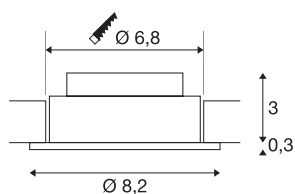

NEW TRIA 68 I CS

innendørs LED innfelt spotlight aluminium rund 2700K
38° inkl. driver klipsfjær

NEW TRIA 68 I CS innfelt takarmatur har en integrert Premium LED som avgir et spesielt varmt lys. Med en CRI-verdi på over eller lik 80 er NEW TRIA 68 I CS velegnet for fargeriktig belysning av salgslokaler eller kontorer. Den innfelte takarmaturet har en forventet levetid på 40 000 timer og er bærekraftig og vedlikeholdsvennlig.

TEKNISKE DATA

Art.nr.	1003060
EL nummer	3229072
Drei- og svingbar	svingbar
Montering	Innfelt montering
Montering detaljer	Tak
Primær merkespenning	100-240V ~50/60Hz
Sekundær strøm / spenning	350 mA
Kapslingsgrad	II
Systemeffekt	4 W
Minimal omgivelsestemperatur	-20 °C
Maksimal omgivelsestemperatur	40 °C
Høy innkoblingsstrøm	10 A
Varighet innkoblingsstrøm	92 µs
Strobeffekt (SVM)	0.01
Lysytelse	330 lm
Lysfargetemperatur	2700 Kelvin
Spredningsvinkel	38 °
Farge	aluminium
CRI	80
LXXBXX-data	L70B50
Levetid	40000 h
Lysåpning	direkte

Lyskilde

916479	
--------	---

Risikogruppe	0
Høyde	3.5 cm
Diameter	8.2 cm
Nettvekt	0.196 kg
Bruttovekt	0.239 kg
Utsnittsfom	rund
Innfellingsdybde	3.5 cm
Innfellingsdiameter	6.8 cm