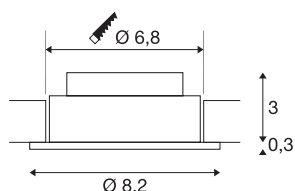

NEW TRIA 68 I CS

Indoor LED plafondbouwarmatuur aluminium rond
2700K 38° incl. driver klemveren

De in de plafondbouwarmatuur NEW TRIA 68 I CS geïntegreerde premium LED geeft een bijzonder warm licht. Met een CRI-waarde gelijk aan of hoger dan 80 is de NEW TRIA 68 I CS een goede keuze voor de kleurechte verlichting van kantoren of verkoopruimtes. Met een verwachte levensduur van 40.000 uur is deze plafondbouwarmatuur duurzaam en onderhoudsarm.

TECHNISCHE SPECIFICATIES

Art.nr.	1003060
Draai- of kantelbaar	zwenkbaar
Montage	Inbouw
Montagebeschrijving	Plafond
Primaire nominale spanning	100-240V ~50/60Hz
Secundaire stroom / spanning	350 mA
Veiligheidsklasse	II
Wattage	4 W
minimale omgevingstemperatuur	-20 °C
maximale omgevingstemperatuur	40 °C
Niveau van inschakelstroom	10 A
Duur van inschakelstroom	92 µs
Stroboscopisch effect (SVM)	0.01
Lumen	330 lm
Lichtkleurtemperatuur	2700 Kelvin
Stralingshoek	38 °
Kleur	alu
CRI	80
LXXBXX gegevens	L70B50
Levensduur	40000 h
Lichtval	direct
Risk Group	0

Lichtbron

916479	
--------	---

Hoogte	3.5 cm
Diameter	8.2 cm
Nettogewicht	0.196 kg
Brutogewicht	0.239 kg
Vorm inbouwopening	rond
Inbouwdiepte	3.5 cm
Inbouwdiameter	6.8 cm