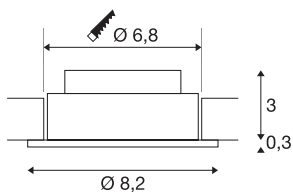

NEW TRIA 68 I CS

комнатный встраиваемый потолочный светильник, светодиодный, светодиодный, алюминиевый, круглый, 2700K 38°, пружинные зажимы и драйвер в комплекте

Светодиод Premium, установленный во встраиваемом потолочном светильнике NEW TRIA 68 I CS, дает особенно теплый свет. Благодаря индексу цветопередачи CRI большому или равному 80 NEW TRIA 68 I CS идеально подходит для создания освещения с правильной цветопередачей. Этот встраиваемый в потолок светильник отличается долговечностью и не требует частого обслуживания, так как ожидаемый срок его службы составляет 40 000 часов.

Технические характеристики

Тов. №	1003060
С регулировкой наклона и поворота	С регулировкой наклона
Сборка	Встраиваемый
Детали сборки	Потолок
Номинальное первичное напряжение	100-240V ~50/60Hz
Вторичный ток / напряжение	350 mA
Класс защиты	II
Мощность	4 W
Минимальная температура окружающей среды	-20 °C
Максимальная температура окружающей среды	40 °C
Уровень пускового тока	10 A
Продолжительность пускового тока	92 µs
Стробоскопический эффект (SVM)	0.01
Световой поток	330 lm
Цветовая температура	2700 Kelvin
Половинный угол	38 °
Цвет	Алюминий
CRI	80
LXXVXX Данные	L70B50
Срок службы	40000 h

Источник света

916479	
--------	---

Световое отверстие	прямой
Risk Group	0
Высота	3.5 cm
Диаметр	8.2 cm
Вес нетто	0.196 kg
вес брутто	0.239 kg
Форма сечения	круглый
Установочная глубина	3.5 cm
Установочный диаметр	6.8 cm