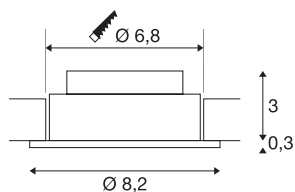

NEW TRIA 68 I CS

notranja LED stropna vgradna svetilka, alu, okrogla, 2700K, 38°, vklj. gonilnik in pritrdilne vzmeti

V stropno svetilko NEW TRIA 68 I CS vgrajena Premium LED oddaja posebej toplo svetlobo. Z vrednostjo CRI višjo od 80 je NEW TRIA 68 I CS najboljše opremljena za barvno obstojno osvetlitev pisarniških ali prodajnih prostorov. S pričakovano življenjsko dobo 40.000 ur je stropna vgradna svetilka trajnostna in potrebuje malo vzdrževanja.

TEHNIČNI PODATKI

Št. art.	1003060
Vrtljivo ali nagibno	zasučna
Montaža	Vgradnja
Podrobnosti montaže	Strop
Primarna nazivna napetost	100-240V ~50/60Hz
Sekundarni tok / napetost	350 mA
Zaščitni razred	II
El. moč	4 W
minimalna temperatura okolja	-20 °C
maksimalna temperatura okolja	40 °C
Raven zagonskega toka	10 A
Trajanje zagonskega toka	92 µs
Stroboskopski učinek (SVM)	0.01
Lumini	330 lm
Barvna temperatura	2700 Kelvin
Kot sevanja	38 °
Barva	aluminij
CRI	80
LXXBXX podatki	L70B50
Življenjska doba	40000 h
Svetenje	neposredno
Risk Group	0

Svetlobnega Vira

916479	
--------	---

Višina	3.5 cm
Premer	8.2 cm
Neto teža	0.196 kg
Bruto teža	0.239 kg
Oblika izreza	okrogla
Globina vgradnje	3.5 cm
Premer vgradnje	6.8 cm