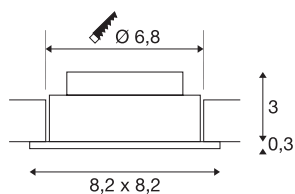

## TECHNISCHE SPECIFICATIES

|                               |                   |
|-------------------------------|-------------------|
| Art.nr.                       | 1003061           |
| Draai- of kantelbaar          | zwenkbaar         |
| Montage                       | Inbouw            |
| Montagebeschrijving           | Plafond           |
| Primaire nominale spanning    | 100-240V ~50/60Hz |
| Secundaire stroom / spanning  | 350 mA            |
| Veiligheidsklasse             | II                |
| Wattage                       | 4 W               |
| minimale omgevingstemperatuur | -20 °C            |
| maximale omgevingstemperatuur | 40 °C             |
| Niveau van inschakelstroom    | 10 A              |
| Duur van inschakelstroom      | 92 µs             |
| Stroboscopisch effect (SVM)   | 0.01              |
| Lumen                         | 360 lm            |
| Lichtkleurtemperatuur         | 3000 Kelvin       |
| Stralingshoek                 | 38 °              |
| Kleur                         | zwart             |
| CRI                           | 80                |
| LXXBXX gegevens               | L70B50            |
| Levensduur                    | 40000 h           |
| Lichtval                      | direct            |
| Risk Group                    | 0                 |

## Lichtbron

|        |   |
|--------|---|
| 916559 |  |
|--------|---|

|                    |          |
|--------------------|----------|
| Lengte             | 8.2 cm   |
| Breedte            | 8.2 cm   |
| Hoogte             | 3.5 cm   |
| Nettogewicht       | 0.207 kg |
| Brutogewicht       | 0.253 kg |
| Vorm inbouwopening | rond     |
| Inbouwdiepte       | 3.5 cm   |
| Inbouwdiameter     | 6.8 cm   |