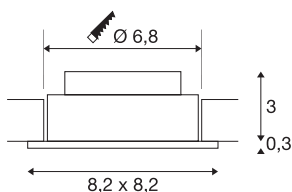

### TEKNISKE DATA

Art.nr.	1003062
EL nummer	3229079
Drei- og svingbar	svingbar
IP-kode	IP20
Montering	Innfelt montering
Montering detaljer	Tak
Primær merkespenning	100-240V ~50/60Hz
Sekundær strøm / spenning	350 mA
Kapslingsgrad	II
Systemeffekt	4 W
Minimal omgivelsestemperatur	-20 °C
Maksimal omgivelsestemperatur	40 °C
Høy innkoblingsstrøm	10 A
Varighet innkoblingsstrøm	92 µs
Strobeeffekt (SVM)	0.01
Lysytelse	330 lm
Lysfargetemperatur	2700 Kelvin
Spredningsvinkel	38 °
Farge	svart
CRI	80
LXXBXX-data	L70B50
Levetid	40000 h

## Lyskilde

916479	
--------	---

Lysåpning	direkte
Risikogruppe	0
Lengde	8.2 cm
Bredde	8.2 cm
Høyde	3.5 cm
Nettvekt	0.205 kg
Bruttovekt	0.246 kg
Utsnittsfom	rund
Innfellingsdybde	3.5 cm
Innfellingsdiameter	6.8 cm