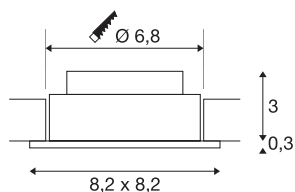

NEW TRIA 68 I CS

indoor LED plafondbouwlamp zwart hoekig 2700K
38° incl. driver, springveren

De in de plafondbouwlamp NEW TRIA 68 I CS geïntegreerde Premium LED verspreidt een bijzonder warm licht. De plafondbouwlamp NEW TRIA 68 I CS is met een CRI-waarde van minstens 80 goed geschikt voor de kleurrijke verlichting van verkoop- en kantoorruimtes.

TECHNISCHE GEGEVENS

Art.nr.	1003062
Draai- of zwenkbaar	kantelbaar
IP-code	IP20
Montage	inbouw
Montagebeschrijving	plafond
Primaire nominale spanning	100-240V ~50/60Hz
Secundaire stroom/spanning	350 mA
Beschermingsklasse	II
Wattage	4 W
minimale omgevingstemperatuur	-20 °C
maximale omgevingstemperatuur	40 °C
Niveau van inschakelstroom	10 A
Duur van inschakelstroom	92 µs
Stroboscopisch effect (SVM)	0.01
Lumen	330 lm
Lichtkleurtemperatuur	2700 Kelvin
Stralingshoek	38 °
Kleur	zwart
CRI	80
LXXBXX-gegevens	L70B50
Levensduur	40000 h
Lichtuitlaat	direct

Lichtbron

916479	
--------	---

Risk Group	0
Lengte	8.2 cm
Breedte	8.2 cm
Hoogte	3.5 cm
Nettogewicht	0.205 kg
Brutogewicht	0.246 kg
Uitsparingsvorm	rond
Inbouwdiepte	3.5 cm
Inbouwdiameter	6.8 cm