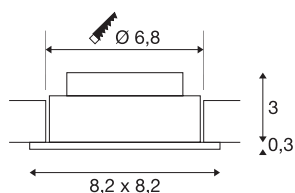

NEW TRIA 68

encastré de plafond intérieur, simple, carré, blanc mat, LED, 5,3W, 2700K, clips ressorts

Une lumière particulièrement agréable pour vos espaces grâce à la LED Premium installée de façon fixe dans l'encastré de plafond NEW TRIA 68 I CS. Avec une valeur IRC supérieure ou égale à 80, NEW TRIA 68 I CS est idéal pour l'éclairage naturel des espaces de vente ou des bureaux. Avec une durée de vie prévue de 40 000 heures, cet encastré de plafond est durable et facile à entretenir.

INFORMATIONS TECHNIQUES

Réf.	1003063
Orientable ou inclinable	pivotant
Code IP	IP20
Montage	Encastrément
Détails de montage	Plafond
Tension nominale primaire	100-240V ~50/60Hz
Courant / tension secondaire	350 mA
Classe de protection	II
Puissance en watts	4 W
Température ambiante minimale	-20 °C
Température ambiante maximale	40 °C
Hauteur du courant d'appel	10 A
Durée du courant d'appel	92 µs
Effet stroboscopique (SVM)	0.01
Lumen	330 lm
Température de couleur	2700 Kelvin
Angle de rayonnement	38 °
Coloris	blanc
IRC	80
Données LXXBXX	L70B50
Durée de vie	40000 h
Sortie lumineuse	direct

Source Lumineuse

916479	
--------	---

Risk Group	0
Longueur	8.2 cm
Largeur	8.2 cm
Hauteur	3.5 cm
Poids net	0.207 kg
Poids brut	0.251 kg
Forme de découpe	rond
Profondeur d'encastrement	3.5 cm
Diamètre d'encastrement	6.8 cm