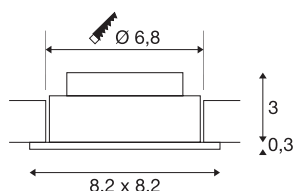

NEW TRIA 68

encastré de plafond intérieur, simple, carré, blanc mat, LED, 5,3W, 2700K, clips ressorts

Une lumière particulièrement agréable pour vos espaces grâce à la LED Premium installée de façon fixe dans l'encastré de plafond NEW TRIA 68 I CS. Avec une valeur IRC supérieure ou égale à 80, NEW TRIA 68 I CS est idéal pour l'éclairage naturel des espaces de vente ou des bureaux. Avec une durée de vie prévue de 40 000 heures, cet encastré de plafond est durable et facile à entretenir.

INFORMATIONS TECHNIQUES

Réf.	1003063
Orientable ou inclinable	pivotant
Code IP	IP20
Montage	Encastrément
Détails de montage	Plafond
Tension nominale primaire	100-240V ~50/60Hz
Courant / tension secondaire	350 mA
Classe de protection	II
Puissance en watts	4 W
Température ambiante minimale	-20 °C
Température ambiante maximale	40 °C
Hauteur du courant d'appel	10 A
Durée du courant d'appel	92 µs
Effet stroboscopique (SVM)	0.01
Lumen	330 lm
Température de couleur	2700 Kelvin
Angle de rayonnement	38 °
Coloris	blanc
IRC	80
Données LXXBXX	L70B50
Durée de vie	40000 h
Sortie lumineuse	direct

Source Lumineuse

916479	
--------	---

Risk Group	0
Longueur	8.2 cm
Largeur	8.2 cm
Hauteur	3.5 cm
Poids net	0.207 kg
Poids brut	0.251 kg
Forme de découpe	rond
Profondeur d'encastrement	3.5 cm
Diamètre d'encastrement	6.8 cm