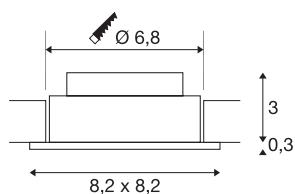

NEW TRIA 68 I CS

комнатный встраиваемый потолочный светильник, светодиодный, светодиодный, 2700K, прямоугольный, белый, 38°, пружинные зажимы и драйвер в комплекте

Неподвижный светодиод Premium в накладном потолочном светильнике NEW TRIA 68 I CS обеспечит приятное освещение вашей квартиры. Светильник NEW TRIA 68 I CS со значением CRI≥80 идеален для надлежащего освещения торговых или офисных помещений. Этот встраиваемый в потолок светильник отличается долговечностью и не требует частого обслуживания, так как ожидаемый срок его службы составляет 40 000 часов.

Технические характеристики

| | |
|---|------------------------|
| Тов. № | 1003063 |
| С регулировкой наклона и поворота | С регулировкой наклона |
| IP Code | IP20 |
| Сборка | Встраиваемый |
| Детали сборки | Потолок |
| Номинальное первичное напряжение | 100-240V ~50/60Hz |
| Вторичный ток / напряжение | 350 mA |
| Класс защиты | II |
| Мощность | 4 W |
| Минимальная температура окружающей среды | -20 °C |
| Максимальная температура окружающей среды | 40 °C |
| Уровень пускового тока | 10 A |
| Продолжительность пускового тока | 92 μs |
| Стробоскопический эффект (SVM) | 0.01 |
| Световой поток | 330 lm |
| Цветовая температура | 2700 Kelvin |
| Половинный угол | 38 ° |
| Цвет | белый |
| CRI | 80 |
| LXXBXX Данные | L70B50 |

Источник света

| | |
|--------|---|
| 916479 |  |
|--------|---|

| | |
|----------------------|----------|
| Срок службы | 40000 h |
| Световое отверстие | прямой |
| Risk Group | 0 |
| Длина | 8.2 cm |
| Ширина | 8.2 cm |
| Высота | 3.5 cm |
| Вес нетто | 0.207 kg |
| вес брутто | 0.251 kg |
| Форма сечения | круглый |
| Установочная глубина | 3.5 cm |
| Установочный диаметр | 6.8 cm |