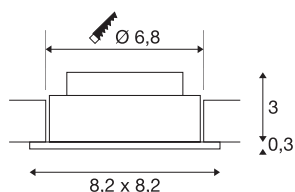

NEW TRIA 68 I CS

Indoor, stropní vestavné LED svítidlo, hliníkové, hranaté, 2700K, 38°, vč. přídržných pružin ovladače

Obzvláště příjemné osvětlení obytných a prodejních místností zajistí pevně zabudovaná prémiová LED ve stropním vestavném LED svítidle NEW TRIA 68 I CS. S hodnotou CRI větší nebo rovnou 80 je NEW TRIA 68 I CS vhodné pro barevně věrné osvětlení prodejních nebo kancelářských místností. Toto stropní vestavné svítidlo s životností 40 000 hodin se vyznačuje vysokou udržitelností a nízkými nároky na údržbu.

TECHNICKÁ DATA

Č. výrobku	1003064
Otočné nebo výkyvné	výkyvné
Montáž	Montáž
Podrobnosti montáže	Strop
Primární jmenovité napětí	100-240V ~50/60Hz
Sekundární proud / napětí	350 mA
Třída ochrany	II
Příkon	4 W
Minimální teplota prostředí	-20 °C
Maximální teplota prostředí	40 °C
Úroveň rozběhového proudu	10 A
Doba trvání rozběhového proudu	92 μs
Stroboskopický efekt (SVM)	0.01
Lumen	330 lm
Teplota barvy světla	2700 Kelvin
Úhel záření	38 °
Barva	hliník
CRI	80
Data LXXBXX	L70B50
Životnost	40000 h
Výstup světla	přímé
Risk Group	0

Světelného Zdroje

916479	
--------	-----------------------------------------------------------------------------------

Délka	8.2 cm
Šířka	8.2 cm
Výška	3.5 cm
Hmotnost netto	0.207 kg
Celková hmotnost	0.249 kg
Tvar výřezu	kulaté
Vestavná hloubka	3.5 cm
Vestavný průměr	6.8 cm