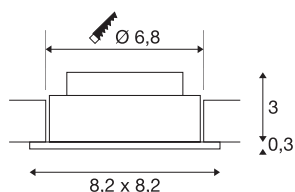

NEW TRIA 68

encastré de plafond intérieur, simple, carré, alu brossé, LED, 5,3W, 2700K, clips ressorts

Une lumière particulièrement agréable pour vos espaces d'habitation et commerciaux grâce à la LED Premium installée de façon fixe dans l'encastré de plafond NEW TRIA 68 I CS. Avec une valeur IRC supérieure ou égale à 80, NEW TRIA 68 I CS est idéal pour l'éclairage naturel des espaces de vente ou des bureaux. Cet encastré de plafond est particulièrement durable et facile d'entretien avec une durée de vie de 40 000 heures.

INFORMATIONS TECHNIQUES

Réf.	1003064
Orientable ou inclinable	pivotant
Montage	Encastrément
Détails de montage	Plafond
Tension nominale primaire	100-240V ~50/60Hz
Courant / tension secondaire	350 mA
Classe de protection	II
Puissance en watts	4 W
Température ambiante minimale	-20 °C
Température ambiante maximale	40 °C
Hauteur du courant d'appel	10 A
Durée du courant d'appel	92 µs
Effet stroboscopique (SVM)	0.01
Lumen	330 lm
Température de couleur	2700 Kelvin
Angle de rayonnement	38 °
Coloris	alu
IRC	80
Données LXXBXX	L70B50
Durée de vie	40000 h
Sortie lumineuse	direct
Risk Group	0

Source Lumineuse

916479	
--------	---

Longueur	8.2 cm
Largeur	8.2 cm
Hauteur	3.5 cm
Poids net	0.207 kg
Poids brut	0.249 kg
Forme de découpe	rond
Profondeur d'encastrement	3.5 cm
Diamètre d'encastrement	6.8 cm