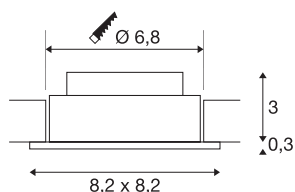

## TECHNISCHE SPECIFICATIES

Art.nr.	1003064
Draai- of kantelbaar	zwenkbaar
Montage	Inbouw
Montagebeschrijving	Plafond
Primaire nominale spanning	100-240V ~50/60Hz
Secundaire stroom / spanning	350 mA
Veiligheidsklasse	II
Wattage	4 W
minimale omgevingstemperatuur	-20 °C
maximale omgevingstemperatuur	40 °C
Niveau van inschakelstroom	10 A
Duur van inschakelstroom	92 µs
Stroboscopisch effect (SVM)	0.01
Lumen	330 lm
Lichtkleurtemperatuur	2700 Kelvin
Stralingshoek	38 °
Kleur	alu
CRI	80
LXXBXX gegevens	L70B50
Levensduur	40000 h
Lichtval	direct
Risk Group	0

## Lichtbron

916479	
--------	-----------------------------------------------------------------------------------

<b>Lengte</b>	8.2 cm
<b>Breedte</b>	8.2 cm
<b>Hoogte</b>	3.5 cm
<b>Nettogewicht</b>	0.207 kg
<b>Brutogewicht</b>	0.249 kg
<b>Vorm inbouwopening</b>	rond
<b>Inbouwdiepte</b>	3.5 cm
<b>Inbouwdiameter</b>	6.8 cm