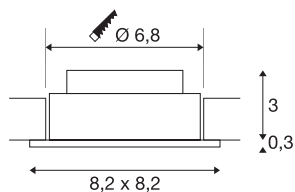

NEW TRIA 68 I CS

комнатный встраиваемый потолочный светильник, светодиодный, светодиодный, 2700K, прямоугольный, алюминиевый, 38°, пружинные зажимы и драйвер в комплекте

Неподвижный светодиод Premium во встраиваемом потолочном светильнике NEW TRIA 68 I CS обеспечивает приятное освещение жилых и коммерческих помещений. Светильник NEW TRIA 68 I CS со значением CRI \geq 80 идеален для надлежащего освещения торговых или офисных помещений. Этот встраиваемый потолочный светильник отличается долговечностью и не требует частого обслуживания, так как ожидаемый срок его службы составляет 40 000 часов.

Технические характеристики

Тов. №	1003064
С регулировкой наклона и поворота	С регулировкой наклона
Сборка	Встраиваемый
Детали сборки	Потолок
Номинальное первичное напряжение	100-240V ~50/60Hz
Вторичный ток / напряжение	350 mA
Класс защиты	II
Мощность	4 W
Минимальная температура окружающей среды	-20 °C
Максимальная температура окружающей среды	40 °C
Уровень пускового тока	10 A
Продолжительность пускового тока	92 μ s
Стробоскопический эффект (SVM)	0.01
Световой поток	330 lm
Цветовая температура	2700 Kelvin
Половинный угол	38 °
Цвет	Алюминий
CRI	80
LXXVXX Данные	L70B50
Срок службы	40000 h

Источник света

916479	
--------	---

Световое отверстие	прямой
Risk Group	0
Длина	8.2 cm
Ширина	8.2 cm
Высота	3.5 cm
Вес нетто	0.207 kg
вес брутто	0.249 kg
Форма сечения	круглый
Установочная глубина	3.5 cm
Установочный диаметр	6.8 cm