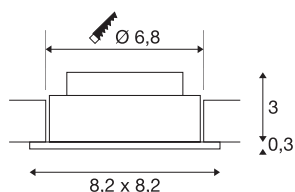

NEW TRIA 68 I CS

notranja LED stropna vgradna svetilka, alu, oglata, 2700K, 38°, vklj. gonilnik in pritrdilne vzmeti

Posebej prijetno svetlobo za vaše bivalne in poslovne prostore prejmete s fiksno vgrajeno žarnico Premium LED v stenski vgradni svetilki NEW TRIA 68 I CS. Z vrednostjo CRI višjo od 80 je NEW TRIA 68 I CS najboljše opremljena za barvno obstojno osvetlitev prodajnih ali pisarniških prostorov. Ta stropna vgradna svetilka je z življenjsko dobo 40.000 ur izredno trajnostna in potrebuje malo vzdrževanja.

TEHNIČNI PODATKI

Št. art.	1003064
Vrtljivo ali nagibno	zasučna
Montaža	Vgradnja
Podrobnosti montaže	Strop
Primarna nazivna napetost	100-240V ~50/60Hz
Sekundarni tok / napetost	350 mA
Zaščitni razred	II
EI. moč	4 W
minimalna temperatura okolja	-20 °C
maksimalna temperatura okolja	40 °C
Raven zagonskega toka	10 A
Trajanje zagonskega toka	92 μs
Stroboskopski učinek (SVM)	0.01
Lumini	330 lm
Barvna temperatura	2700 Kelvin
Kot sevanja	38 °
Barva	aluminij
CRI	80
LXXBXX podatki	L70B50
Življenjska doba	40000 h
Svetenje	neposredno
Risk Group	0

Svetlobnega Vira

916479	
--------	---

Dolžina	8.2 cm
Širina	8.2 cm
Višina	3.5 cm
Neto teža	0.207 kg
Bruto teža	0.249 kg
Oblika izreza	okrogla
Globina vgradnje	3.5 cm
Premer vgradnje	6.8 cm